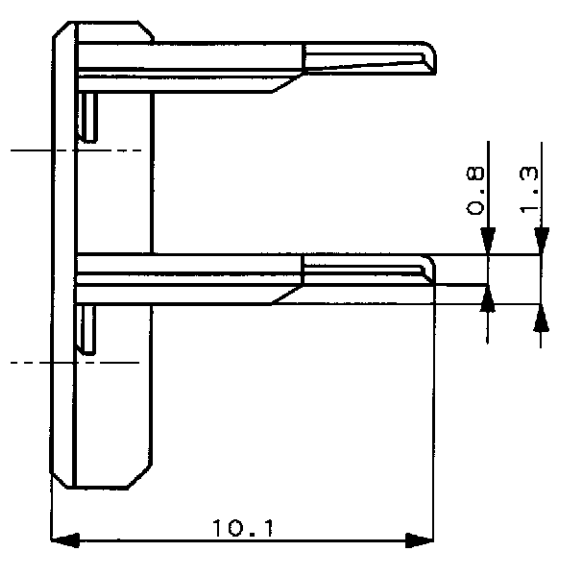

/auto2/new/u.q98-00261.i.customer/s.c-174263

NUMBER
C-174263

METRIC

DIMENSIONS IN MILLIMETERS. DO NOT SCALE PRINT

PRINT DIST

- 注 ;
1. 本品はプラグハウジングP/N174262
に装着される
- NOTE ;
1. TO BE MATES WITH PLUG HOUSING P/N 174262

WIRE RANGE mm ² (AWG)				INSULATION DIA mm		NAME 6P. ECONOSEAL J-MARK II ⁺ CONNECTOR 6極 エコノシール J マーク II ⁺ DOUBLE LOCK PLATE FOR PLUG HOUSING プラグ用ダブルロックプレート					
MATERIAL PBT				COLOR YELLOW 黄色		GENERAL TOLERANCE 0\leq 10 : ± 0.2 10\leq 30 : ± 0.25 30\leq 100 : ± 0.3 ANGLES : $\pm 3^\circ$					
B	REVISED	FJ00-0601-98	AY AB	3/12/98	DR. T. SAGAWA 5/16'89		DE. K. Oda 5/16'89		SIZE A3	LOC J	NUMBER C-174263
A	ADDED 追加	1- -1 FJ00-3794-95	MT AT	12/12/95	CHK. M. Matsuzaka 5/26'89		APP. M. Nozuchi 5/31'89		SCALE 5-1	REV. B	SHEET 1 OF 1
O	作成	RELEASED J-9751	T. SY. M	5/26/89							
LTR	REVISION RECORD		DR	CHK	DATE						