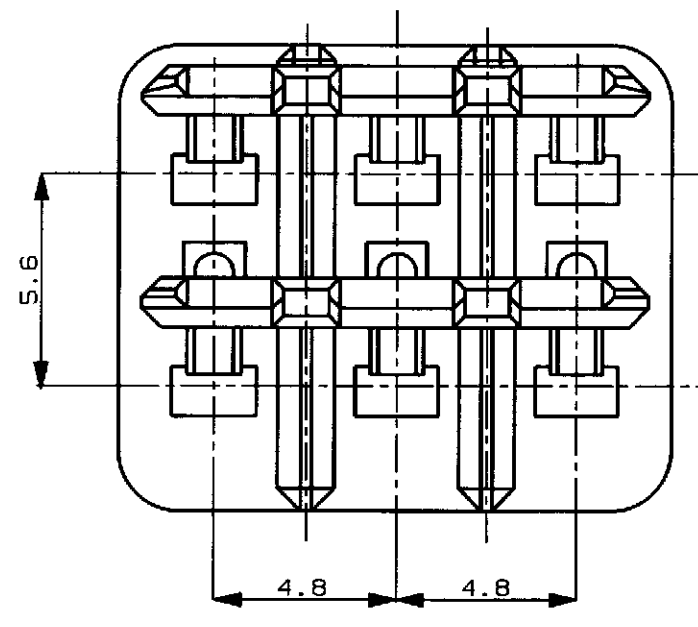

/auto2/new/u.q98-00261.i.customer/s.c-174263

NUMBER
C-174263

METRIC

DIMENSIONS IN MILLIMETERS. DO NOT SCALE PRINT

PRINT DIST

- 注 ;
1. 本品はプラグハウジングP/N174262
に装着される
- NOTE ;
1. TO BE MATES WITH PLUG HOUSING P/N 174262

WIRE RANGE mm ² (AWG)				INSULATION DIA mm		NAME 6P. ECONOSEAL J-MARK II ⁺ CONNECTOR 6極 エコノシール J マーク II ⁺ DOUBLE LOCK PLATE FOR PLUG HOUSING プラグ用ダブルロックプレート					
MATERIAL PBT				COLOR YELLOW 黄色		GENERAL TOLERANCE 0\leq 10 : ± 0.2 10\leq 30 : ± 0.25 30\leq 100 : ± 0.3 ANGLES : $\pm 3^\circ$					
B	REVISED	FJ00-0601-98	AY AB	3/12/98	DR. T. SAGAWA 5/16'89		DE. K. Oda 5/16'89		SIZE A3	LOC J	NUMBER C-174263
A	ADDED 追加	1- -1 FJ00-3794-95	MT AT	12/12/95	CHK. M. Matsuzaka 5/26'89		APP. M. Nozuchi 5/31'89		SCALE 5-1	REV. B	SHEET 1 OF 1
O	作成	RELEASED J-9751	T. SY. M	5/26/89							
LTR	REVISION RECORD		DR	CHK	DATE						