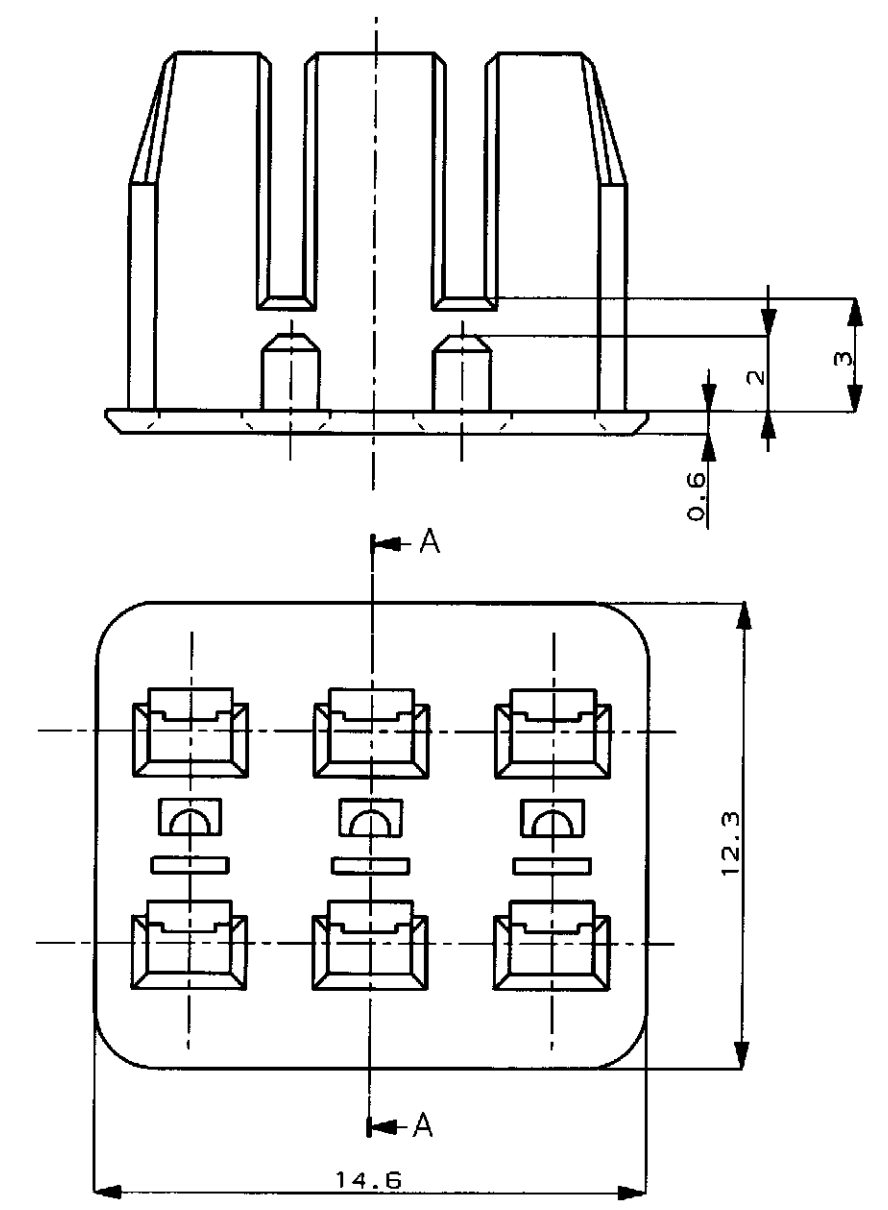

/auto2/new/u.q98-00261.i.customer/s.c-174263

NUMBER
C-174263

METRIC

DIMENSIONS IN MILLIMETERS. DO NOT SCALE PRINT

PRINT DIST

- 注 ;
1. 本品はプラグハウジングP/N174262
に装着される
- NOTE ;
1. TO BE MATES WITH PLUG HOUSING P/N 174262

WIRE RANGE mm ² (AWG)				INSULATION DIA mm		NAME 6P. ECONOSEAL J-MARK II ⁺ CONNECTOR 6極 エコノシール J マーク II ⁺ DOUBLE LOCK PLATE FOR PLUG HOUSING プラグ用ダブルロックプレート					
MATERIAL PBT				COLOR YELLOW 黄色		GENERAL TOLERANCE 0\leq 10 : ± 0.2 10\leq 30 : ± 0.25 30\leq 100 : ± 0.3 ANGLES : $\pm 3^\circ$					
B	REVISED	FJ00-0601-98	AY AB	3/12/98	DR. T. SAGAWA 5/16'89		DE. K. Oda 5/16'89		SIZE A3	LOC J	NUMBER C-174263
A	ADDED 追加	1- -1 FJ00-3794-95	MT AT	12/12/95	CHK. M. Matsuzaka 5/26'89		APP. M. Nozuchi 5/31'89		SCALE 5-1	REV. B	SHEET 1 OF 1
O	作成	RELEASED J-9751	T. SY. M	5/26/89							
LTR	REVISION RECORD		DR	CHK	DATE						