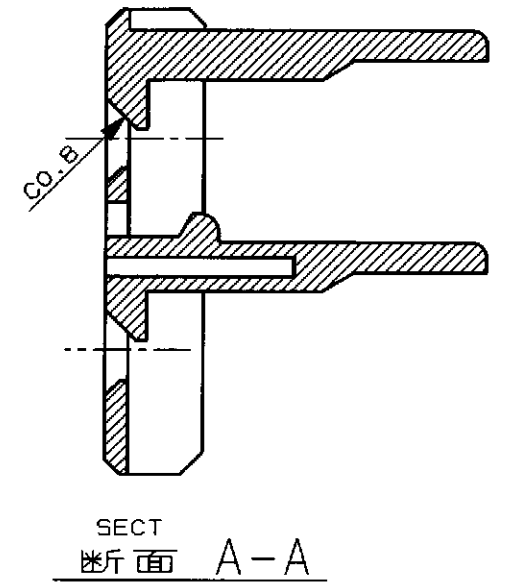

/auto2/new/u.q98-00261.i.customer/s.c-174263

NUMBER
C-174263

METRIC

DIMENSIONS IN MILLIMETERS. DO NOT SCALE PRINT

PRINT DIST

- 注 ;
1. 本品はプラグハウジングP/N174262
に装着される
- NOTE ;
1. TO BE MATES WITH PLUG HOUSING P/N 174262

WIRE RANGE mm ² (AWG)				INSULATION DIA mm		NAME 6P. ECONOSEAL J-MARK II ⁺ CONNECTOR 6極 エコノシール J マーク II ⁺ DOUBLE LOCK PLATE FOR PLUG HOUSING プラグ用ダブルロックプレート					
MATERIAL PBT				COLOR YELLOW 黄色		GENERAL TOLERANCE 0\leq 10 : ± 0.2 10\leq 30 : ± 0.25 30\leq 100 : ± 0.3 ANGLES : $\pm 3^\circ$					
B	REVISED	FJ00-0601-98	AY AB	3/12/98	DR. T. SAGAWA 5/16'89		DE. K. Oda 5/16'89		SIZE A3	LOC J	NUMBER C-174263
A	ADDED 追加	1- -1 FJ00-3794-95	MT AT	12/12/95	CHK. M. Matsuzaka 5/26'89		APP. M. Nozuchi 5/31'89		SCALE 5-1	REV. B	SHEET 1 OF 1
O	作成	RELEASED J-9751	T. SY. M	5/26/89							
LTR	REVISION RECORD		DR	CHK	DATE						

CUSTOMER DRAWING

AMP-J
REV 10/1/83
F1029188